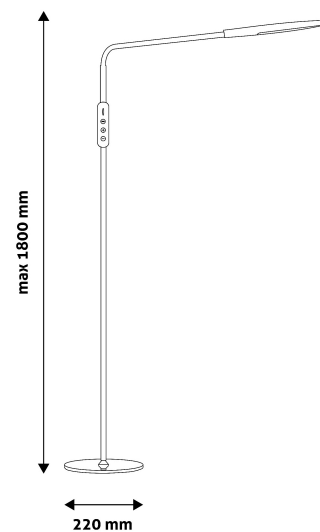

Avide LED Állólámpa Remo 9W CCT Fekete

Termékkód:	ABLFL-9W-REMO-B
Termék honlap:	avidelighting.hu/qr/$CODE$
Adatlap azonosító:	AB-190518
Forgalmazó:	Armin Trade Kft.
Cím:	4024 Debrecen, Kossuth utca 22 2/4

QR kód:

Kiállítás: 2021-09-09

Oldalszám: 2/3

TERMÉKMÉRET

Szélesség:	220mm
Magasság:	1 800mm
Mélység:	220mm

TERMÉKDOBOZ

Vonalkód:	5999097919409
Csomagolás:	1/b 5/k 160/r
Méret:	50mm x 440mm x 260mm
Nettó súly:	2 900g
Bruttó súly:	3 360g

KARTON

Vonalkód:	5999097919416
Csomagolás:	1/b 5/k 160/r
Méret:	460mm x 275mm x 280mm
Nettó súly:	14,5kg
Bruttó súly:	16,8kg

RAKLAP PÉLDA

Magasság:	
Szélesség:	120cm (std Euro pallet)
Mélység:	80cm (std Euro pallet)
Karton / raklap:	32karton/raklap
Karton / sor:	
Nettó súly:	464kg
Bruttó súly:	537,6kg

TERMÉK KÉP

KÖRVONAL