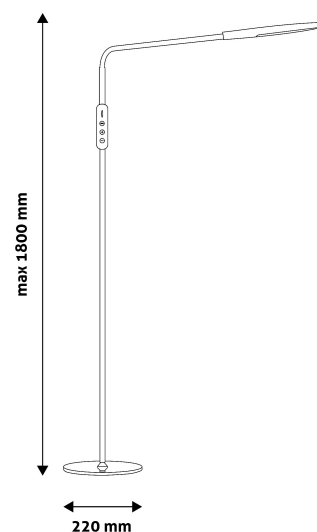

Avide LED Állólámpa Remo 9W CCT Fehér

Termékkód:	ABLFL-9W-REMO-W
Termék honlap:	avidelighting.hu/qr/$CODE$
Adatlap azonosító:	AB-190518
Forgalmazó:	Armin Trade Kft.
Cím:	4024 Debrecen, Kossuth utca 22 2/4

QR kód:

Kiállítva: 2021-09-09

Oldalszám: 2/3

TERMÉKMÉRET

Szélesség:	220mm
Magasság:	1 800mm
Mélység:	220mm

TERMÉKDOBOZ

Vonalkód:	5999097919423
Csomagolás:	1/b 5/k 160/r
Méret:	50mm x 440mm x 260mm
Nettó súly:	2 900g
Bruttó súly:	3 360g

KARTON

Vonalkód:	5999097919430
Csomagolás:	1/b 5/k 160/r
Méret:	460mm x 275mm x 280mm
Nettó súly:	14,5kg
Bruttó súly:	16,8kg

RAKLAP PÉLDA

Magasság:	
Szélesség:	120cm (std Euro pallet)
Mélység:	80cm (std Euro pallet)
Karton / raklap:	32karton/raklap
Karton / sor:	
Nettó súly:	464kg
Bruttó súly:	537,6kg

TERMÉK KÉP

KÖRVONAL