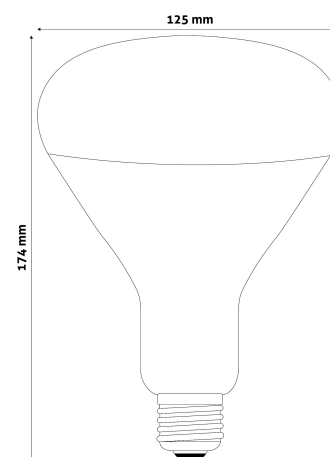

Avide Infra Izzó E27 100W Full Red

Termékkód:	ASIR27-100W-FR
Termék honlap:	avidelighting.hu/qr/$CODE$
Adatlap azonosító:	AB-190518
Forgalmazó:	Armin Trade Kft.
Cím:	4024 Debrecen, Kossuth utca 22 2/4

QR kód:

Kiállítás: 2021-09-15

Oldalszám: 2/3

TERMÉKMÉRET

Átmérő:	125mm
Magasság:	174mm

TERMÉKDOBOZ

Vonalkód:	5999097907284
Csomagolás:	1/b 50/k 450/r
Méret:	170mm x 122mm x 121mm
Nettó súly:	145g
Bruttó súly:	169g

KARTON

Vonalkód:	5999097907291
Csomagolás:	1/b 50/k 450/r
Méret:	625mm x 370mm x 625mm
Nettó súly:	7,25kg
Bruttó súly:	8,45kg

RAKLAP PÉLDA

Magasság:	
Szélesség:	120cm (std Euro pallet)
Mélység:	80cm (std Euro pallet)
Karton / raklap:	9karton/raklap
Karton / sor:	
Nettó súly:	65,25kg
Bruttó súly:	76,05kg

TERMÉK KÉP

KÖRVONAL