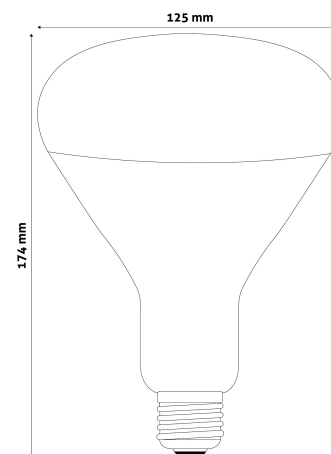

Avide Infra Izzó E27 100W Red

Termékkód:	ASIR27-100W-R
Termék honlap:	avidelighting.hu/qr/$CODE$
Adatlap azonosító:	AB-190518
Forgalmazó:	Armin Trade Kft.
Cím:	4024 Debrecen, Kossuth utca 22 2/4

QR kód:

Kiállítva: 2021-09-15

Oldalszám: 2/3

TERMÉKMÉRET

Átmérő:	125mm
Magasság:	174mm

TERMÉKDOBOZ

Vonalkód:	5999097907185
Csomagolás:	1/b 50/k 450/r
Méret:	170mm x 122mm x 121mm
Nettó súly:	145g
Bruttó súly:	169g

KARTON

Vonalkód:	5999097907192
Csomagolás:	1/b 50/k 450/r
Méret:	625mm x 370mm x 625mm
Nettó súly:	7,25kg
Bruttó súly:	8,45kg

RAKLAP PÉLDA

Magasság:	
Szélesség:	120cm (std Euro pallet)
Mélység:	80cm (std Euro pallet)
Karton / raklap:	9karton/raklap
Karton / sor:	
Nettó súly:	65,25kg
Bruttó súly:	76,05kg

TERMÉK KÉP

KÖRVONAL