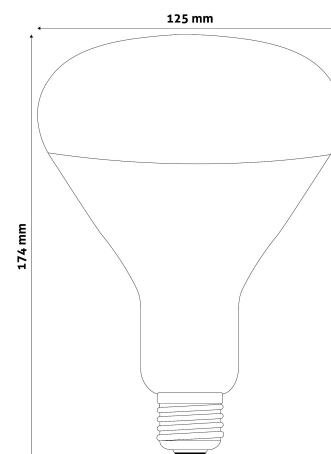

Avide Infra Izzó E27 250W Clear

Termékkód:	ASIR27-250W-C
Termék honlap:	avidelighting.hu/qr/$CODE$
Adatlap azonosító:	AB-190518
Forgalmazó:	Armin Trade Kft.
Cím:	4024 Debrecen, Kossuth utca 22 2/4

QR kód:

Kiállítás: 2021-09-15

Oldalszám: 2/3

TERMÉKMÉRET

Átmérő:	125mm
Magasság:	174mm

TERMÉKDOBOZ

Vonalkód:	5999097907260
Csomagolás:	1/b 50/k 450/r
Méret:	170mm x 122mm x 121mm
Nettó súly:	145g
Bruttó súly:	169g

KARTON

Vonalkód:	5999097907277
Csomagolás:	1/b 50/k 450/r
Méret:	625mm x 370mm x 625mm
Nettó súly:	7,25kg
Bruttó súly:	8,45kg

RAKLAP PÉLDA

Magasság:	
Szélesség:	120cm (std Euro pallet)
Mélység:	80cm (std Euro pallet)
Karton / raklap:	9karton/raklap
Karton / sor:	
Nettó súly:	65,25kg
Bruttó súly:	76,05kg

TERMÉK KÉP

KÖRVONAL