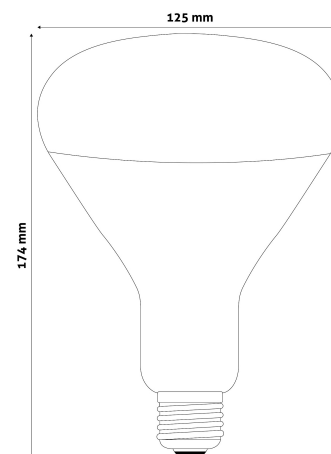

Avide Infra Izzó E27 250W Red

Termékkód:	ASIR27-250W-R
Termék honlap:	avidelighting.hu/qr/$CODE$
Adatlap azonosító:	AB-190518
Forgalmazó:	Armin Trade Kft.
Cím:	4024 Debrecen, Kossuth utca 22 2/4

QR kód:

Kiállítás: 2021-09-15

Oldalszám: 2/3

TERMÉKMÉRET

Átmérő:	125mm
Magasság:	174mm

TERMÉKDOBOZ

Vonalkód:	5999097907222
Csomagolás:	1/b 50/k 450/r
Méret:	120mm x 120mm x 167mm
Nettó súly:	145g
Bruttó súly:	163g

KARTON

Vonalkód:	5999097907239
Csomagolás:	1/b 50/k 450/r
Méret:	625mm x 625mm x 370mm
Nettó súly:	7,25kg
Bruttó súly:	8,15kg

RAKLAP PÉLDA

Magasság:	
Szélesség:	120cm (std Euro pallet)
Mélység:	80cm (std Euro pallet)
Karton / raklap:	9karton/raklap
Karton / sor:	
Nettó súly:	65,25kg
Bruttó súly:	73,35kg

TERMÉK KÉP

KÖRVONAL