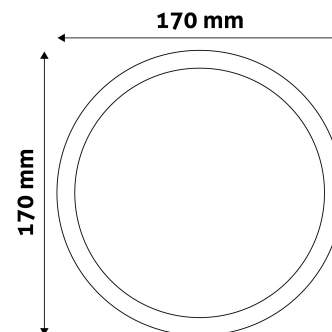

Avide LED Beépíthető Kerek Mennyezeti Lámpa ALU 12W NW 4000K

Termékkód:	ACRPNW-R-12W-ALU
Termék honlap:	avidelighting.hu/qr/$CODE$
Adatlap azonosító:	AB-190518
Forgalmazó:	Armin Trade Kft.
Cím:	4024 Debrecen, Kossuth utca 22 2/4

QR kód:

Kiállítás: 2021-08-30

Oldalszám: 2/3

TERMÉKMÉRET

Átmérő:	170mm
Magasság:	
Kivágási méret:	152mm

TERMÉKDOBOZ

Vonalkód:	5999562288863
Csomagolás:	1/b 40/k 1080/r
Méret:	170mm x 37mm x 203mm
Nettó súly:	
Bruttó súly:	242g

KARTON

Vonalkód:	5999562288870
Csomagolás:	1/b 40/k 1080/r
Méret:	395mm x 360mm x 440mm
Nettó súly:	
Bruttó súly:	9,68kg

RAKLAP PÉLDA

Magasság:	
Szélesség:	120cm (std Euro pallet)
Mélység:	80cm (std Euro pallet)
Karton / raklap:	27karton/raklap
Karton / sor:	6db
Nettó súly:	
Bruttó súly:	261,36kg

TERMÉK KÉP

KÖRVONAL