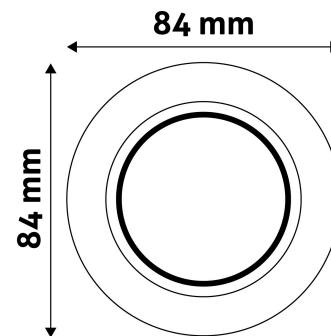

Avide GU10 Keret Kerek Alu

Termékkód:	ABGU10F-ALU-R
Termék honlap:	avidelighting.hu/qr/$CODE$
Adatlap azonosító:	AB-190518
Forgalmazó:	Armin Trade Kft.
Cím:	4024 Debrecen, Kossuth utca 22 2/4

QR kód:

Kiállítás: 2021-08-31

Oldalszám: 2/3

TERMÉKMÉRET

Átmérő:	
Magasság:	23mm

TERMÉKDOBOZ

Vonalkód:	5999097911809
Csomagolás:	1/b 100/k 3200/r
Méret:	86mm x 86mm x 38mm
Nettó súly:	89,8g
Bruttó súly:	93g

KARTON

Vonalkód:	5999097911830
Csomagolás:	1/b 100/k 3200/r
Méret:	450mm x 225mm x 365mm
Nettó súly:	8,98kg
Bruttó súly:	9,3kg

RAKLAP PÉLDA

Magasság:	
Szélesség:	120cm (std Euro pallet)
Mélység:	80cm (std Euro pallet)
Karton / raklap:	32karton/raklap
Karton / sor:	
Nettó súly:	287,36kg
Bruttó súly:	297,6kg

TERMÉK KÉP

KÖRVONAL