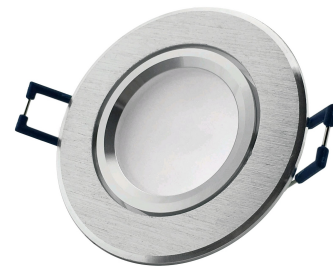

Avide GU10 Keret Kerek Alu

Termékkód:	ABGU10F-ALU-R
Termék honlap:	avidelighting.hu/qr/$CODE$
Adatlap azonosító:	AB-190518
Forgalmazó:	Armin Trade Kft.
Cím:	4024 Debrecen, Kossuth utca 22 2/4

QR kód:

Kiállítás: 2021-08-31

Oldalszám: 2/3

TERMÉKMÉRET

Átmérő:	
Magasság:	23mm

TERMÉKDOBOZ

Vonalkód:	5999097911809
Csomagolás:	1/b 100/k 3200/r
Méret:	86mm x 86mm x 38mm
Nettó súly:	89,8g
Bruttó súly:	93g

KARTON

Vonalkód:	5999097911830
Csomagolás:	1/b 100/k 3200/r
Méret:	450mm x 225mm x 365mm
Nettó súly:	8,98kg
Bruttó súly:	9,3kg

RAKLAP PÉLDA

Magasság:	
Szélesség:	120cm (std Euro pallet)
Mélység:	80cm (std Euro pallet)
Karton / raklap:	32karton/raklap
Karton / sor:	
Nettó súly:	287,36kg
Bruttó súly:	297,6kg

TERMÉK KÉP