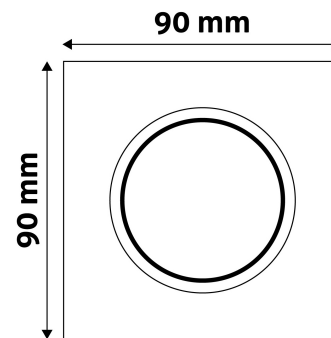

Avide GU10 Keret Négyzetes Alu

Termékkód:	ABGU10F-ALU-S
Termék honlap:	avidelighting.hu/qr/$CODE$
Adatlap azonosító:	AB-190518
Forgalmazó:	Armin Trade Kft.
Cím:	4024 Debrecen, Kossuth utca 22 2/4

QR kód:

Kiállítás: 2021-08-31

Oldalszám: 2/3

TERMÉKMÉRET

Szélesség:	90mm
Magasság:	23mm

TERMÉKDOBOZ

Vonalkód:	5999097911823
Csomagolás:	1/b 100/k 3000/r
Méret:	85mm x 105mm x 37mm
Nettó súly:	106,5g
Bruttó súly:	110g

KARTON

Vonalkód:	5999097911519
Csomagolás:	1/b 100/k 3000/r
Méret:	540mm x 220mm x 360mm
Nettó súly:	10,65kg
Bruttó súly:	11kg

RAKLAP PÉLDA

Magasság:	
Szélesség:	120cm (std Euro pallet)
Mélység:	80cm (std Euro pallet)
Karton / raklap:	30karton/raklap
Karton / sor:	
Nettó súly:	319,5kg
Bruttó súly:	330kg

TERMÉK KÉP

KÖRVONAL