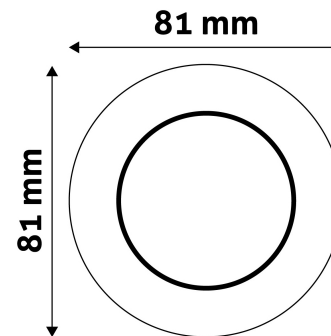

Avide GU10 Keret Domború Fekete

Termékkód:	ABGU10F-C-B
Termék honlap:	avidelighting.hu/qr/$CODE$
Adatlap azonosító:	AB-190518
Forgalmazó:	Armin Trade Kft.
Cím:	4024 Debrecen, Kossuth utca 22 2/4

QR kód:

Kiállítva: 2021-08-31

Oldalszám: 2/3

TERMÉKMÉRET

Átmérő:	
Magasság:	30mm

TERMÉKDOBOZ

Vonalkód:	5999097911489
Csomagolás:	1/b 100/k 3000/r
Méret:	83mm x 83mm x 35mm
Nettó súly:	56,9g
Bruttó súly:	62g

KARTON

Vonalkód:	5999097911595
Csomagolás:	1/b 100/k 3000/r
Méret:	435mm x 215mm x 350mm
Nettó súly:	5,69kg
Bruttó súly:	6,2kg

RAKLAP PÉLDA

Magasság:	
Szélesség:	120cm (std Euro pallet)
Mélység:	80cm (std Euro pallet)
Karton / raklap:	30karton/raklap
Karton / sor:	
Nettó súly:	170,7kg
Bruttó súly:	186kg

TERMÉK KÉP

KÖRVONAL