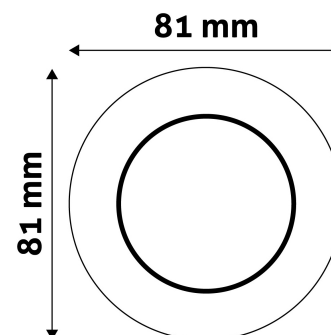

Avide GU10 Keret Domború Króm

Termékkód:	ABGU10F-C-CH
Termék honlap:	avidelighting.hu/qr/$CODE$
Adatlap azonosító:	AB-190518
Forgalmazó:	Armin Trade Kft.
Cím:	4024 Debrecen, Kossuth utca 22 2/4

QR kód:

Kiállítás: 2021-08-31

Oldalszám: 2/3

TERMÉKMÉRET

Átmérő:	
Magasság:	30mm

TERMÉKDOBOZ

Vonalkód:	5999097911526
Csomagolás:	1/b 100/k 3000/r
Méret:	83mm x 83mm x 35mm
Nettó súly:	56,4g
Bruttó súly:	62g

KARTON

Vonalkód:	5999097911557
Csomagolás:	1/b 100/k 3000/r
Méret:	435mm x 215mm x 350mm
Nettó súly:	5,64kg
Bruttó súly:	6,2kg

RAKLAP PÉLDA

Magasság:	
Szélesség:	120cm (std Euro pallet)
Mélység:	80cm (std Euro pallet)
Karton / raklap:	30karton/raklap
Karton / sor:	
Nettó súly:	169,2kg
Bruttó súly:	186kg

TERMÉK KÉP

KÖRVONAL