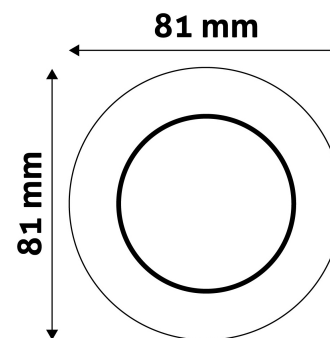

Avide GU10 Keret Domború Réz

Termékkód:	ABGU10F-C-CO
Termék honlap:	avidelighting.hu/qr/$CODE$
Adatlap azonosító:	AB-190518
Forgalmazó:	Armin Trade Kft.
Cím:	4024 Debrecen, Kossuth utca 22 2/4

QR kód:

Kiállítva: 2021-08-31

Oldalszám: 2/3

TERMÉKMÉRET

Átmérő:	
Magasság:	30mm

TERMÉKDOBOZ

Vonalkód:	5999097911540
Csomagolás:	1/b 100/k 3000/r
Méret:	83mm x 83mm x 35mm
Nettó súly:	57,3g
Bruttó súly:	62g

KARTON

Vonalkód:	5999097911892
Csomagolás:	1/b 100/k 3000/r
Méret:	435mm x 215mm x 350mm
Nettó súly:	5,73kg
Bruttó súly:	6,2kg

RAKLAP PÉLDA

Magasság:	
Szélesség:	120cm (std Euro pallet)
Mélység:	80cm (std Euro pallet)
Karton / raklap:	30karton/raklap
Karton / sor:	
Nettó súly:	171,9kg
Bruttó súly:	186kg

TERMÉK KÉP

KÖRVONAL