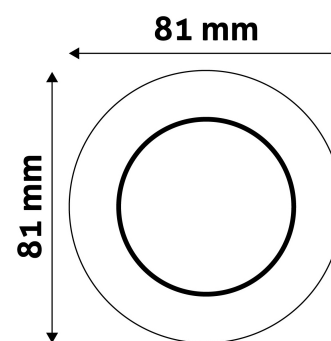

Avide GU10 Keret Domború Fehér

Termékkód:	ABGU10F-C-W
Termék honlap:	avidelighting.hu/qr/$CODE$
Adatlap azonosító:	AB-190518
Forgalmazó:	Armin Trade Kft.
Cím:	4024 Debrecen, Kossuth utca 22 2/4

QR kód:

Kiállítás: 2021-08-31

Oldalszám: 2/3

TERMÉKMÉRET

Átmérő:	
Magasság:	30mm

TERMÉKDOBOZ

Vonalkód:	5999097911502
Csomagolás:	1/b 100/k 3000/r
Méret:	83mm x 83mm x 35mm
Nettó súly:	57,2g
Bruttó súly:	62g

KARTON

Vonalkód:	5999097911496
Csomagolás:	1/b 100/k 3000/r
Méret:	435mm x 215mm x 350mm
Nettó súly:	5,72kg
Bruttó súly:	6,2kg

RAKLAP PÉLDA

Magasság:	
Szélesség:	120cm (std Euro pallet)
Mélység:	80cm (std Euro pallet)
Karton / raklap:	30karton/raklap
Karton / sor:	
Nettó súly:	171,6kg
Bruttó súly:	186kg

TERMÉK KÉP

KÖRVONAL