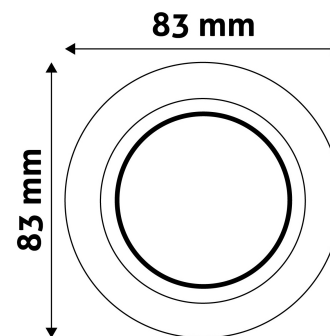

Avide GU10 Keret Domború Forgatható Fekete

Termékkód:	ABGU10F-CS-B
Termék honlap:	avidelighting.hu/qr/$CODE$
Adatlap azonosító:	AB-190518
Forgalmazó:	Armin Trade Kft.
Cím:	4024 Debrecen, Kossuth utca 22 2/4

QR kód:

Kiállítva: 2021-08-31

Oldalszám: 2/3

TERMÉKMÉRET

Átmérő:	
Magasság:	24mm

TERMÉKDOBOZ

Vonalkód:	5999097911564
Csomagolás:	1/b 100/k 3200/r
Méret:	86mm x 86mm x 38mm
Nettó súly:	77,5g
Bruttó súly:	84g

KARTON

Vonalkód:	5999097911618
Csomagolás:	1/b 100/k 3200/r
Méret:	450mm x 225mm x 365mm
Nettó súly:	7,75kg
Bruttó súly:	8,4kg

RAKLAP PÉLDA

Magasság:	
Szélesség:	120cm (std Euro pallet)
Mélység:	80cm (std Euro pallet)
Karton / raklap:	32karton/raklap
Karton / sor:	
Nettó súly:	248kg
Bruttó súly:	268,8kg

TERMÉK KÉP

KÖRVONAL