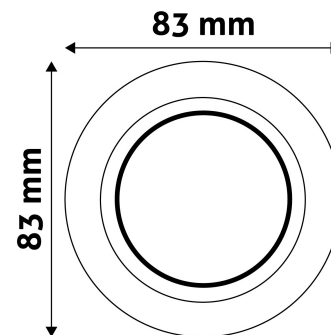

Avide GU10 Keret Domború Forgatható Króm

Termékkód:	ABGU10F-CS-CH
Termék honlap:	avidelighting.hu/qr/$CODE$
Adatlap azonosító:	AB-190518
Forgalmazó:	Armin Trade Kft.
Cím:	4024 Debrecen, Kossuth utca 22 2/4

QR kód:

Kiállítás: 2021-08-31

Oldalszám: 2/3

TERMÉKMÉRET

Átmérő:	
Magasság:	24mm

TERMÉKDOBOZ

Vonalkód:	5999097911601
Csomagolás:	1/b 100/k 3200/r
Méret:	86mm x 86mm x 38mm
Nettó súly:	76,7g
Bruttó súly:	81g

KARTON

Vonalkód:	5999097911632
Csomagolás:	1/b 100/k 3200/r
Méret:	450mm x 225mm x 365mm
Nettó súly:	7,67kg
Bruttó súly:	8,1kg

RAKLAP PÉLDA

Magasság:	
Szélesség:	120cm (std Euro pallet)
Mélység:	80cm (std Euro pallet)
Karton / raklap:	32karton/raklap
Karton / sor:	
Nettó súly:	245,44kg
Bruttó súly:	259,2kg

TERMÉK KÉP

KÖRVONAL