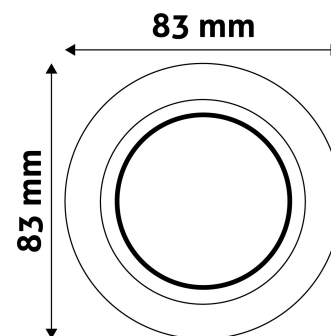

Avide GU10 Keret Domború Forgatható Réz

Termékkód:	ABGU10F-CS-CO
Termék honlap:	avidelighting.hu/qr/$CODE$
Adatlap azonosító:	AB-190518
Forgalmazó:	Armin Trade Kft.
Cím:	4024 Debrecen, Kossuth utca 22 2/4

QR kód:

Kiállítva: 2021-08-31

Oldalszám: 2/3

TERMÉKMÉRET

Átmérő:	
Magasság:	24mm

TERMÉKDOBOZ

Vonalkód:	5999097911625
Csomagolás:	1/b 100/k 3200/r
Méret:	86mm x 86mm x 38mm
Nettó súly:	75,1g
Bruttó súly:	81g

KARTON

Vonalkód:	5999097911533
Csomagolás:	1/b 100/k 3200/r
Méret:	450mm x 225mm x 365mm
Nettó súly:	7,51kg
Bruttó súly:	8,1kg

RAKLAP PÉLDA

Magasság:	
Szélesség:	120cm (std Euro pallet)
Mélység:	80cm (std Euro pallet)
Karton / raklap:	32karton/raklap
Karton / sor:	
Nettó súly:	240,32kg
Bruttó súly:	259,2kg

TERMÉK KÉP

KÖRVONAL