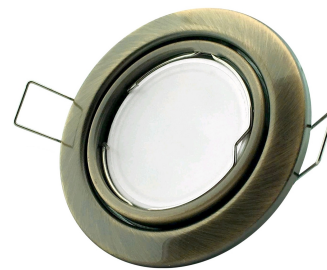

Avide GU10 Keret Domború Forgatható Réz

Termékkód:	ABGU10F-CS-CO
Termék honlap:	avidelighting.hu/qr/$CODE$
Adatlap azonosító:	AB-190518
Forgalmazó:	Armin Trade Kft.
Cím:	4024 Debrecen, Kossuth utca 22 2/4

QR kód:

Kiállítva: 2021-08-31

Oldalszám: 2/3

TERMÉKMÉRET

Átmérő:	
Magasság:	24mm

TERMÉKDOBOZ

Vonalkód:	5999097911625
Csomagolás:	1/b 100/k 3200/r
Méret:	86mm x 86mm x 38mm
Nettó súly:	75,1g
Bruttó súly:	81g

KARTON

Vonalkód:	5999097911533
Csomagolás:	1/b 100/k 3200/r
Méret:	450mm x 225mm x 365mm
Nettó súly:	7,51kg
Bruttó súly:	8,1kg

RAKLAP PÉLDA

Magasság:	
Szélesség:	120cm (std Euro pallet)
Mélység:	80cm (std Euro pallet)
Karton / raklap:	32karton/raklap
Karton / sor:	
Nettó súly:	240,32kg
Bruttó súly:	259,2kg

TERMÉK KÉP