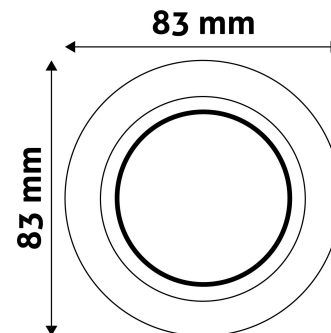

Avide GU10 Keret Domború Forgatható Fehér

Termékkód:	ABGU10F-CS-W
Termék honlap:	avidelighting.hu/qr/$CODE$
Adatlap azonosító:	AB-190518
Forgalmazó:	Armin Trade Kft.
Cím:	4024 Debrecen, Kossuth utca 22 2/4

QR kód:

Kiállítva: 2021-08-31

Oldalszám: 2/3

TERMÉKMÉRET

Átmérő:	
Magasság:	24mm

TERMÉKDOBOZ

Vonalkód:	5999097911588
Csomagolás:	1/b 100/k 3200/r
Méret:	86mm x 86mm x 38mm
Nettó súly:	78,3g
Bruttó súly:	84g

KARTON

Vonalkód:	5999097911571
Csomagolás:	1/b 100/k 3200/r
Méret:	450mm x 225mm x 365mm
Nettó súly:	7,83kg
Bruttó súly:	8,4kg

RAKLAP PÉLDA

Magasság:	
Szélesség:	120cm (std Euro pallet)
Mélység:	80cm (std Euro pallet)
Karton / raklap:	32karton/raklap
Karton / sor:	
Nettó súly:	250,56kg
Bruttó súly:	268,8kg

TERMÉK KÉP

KÖRVONAL