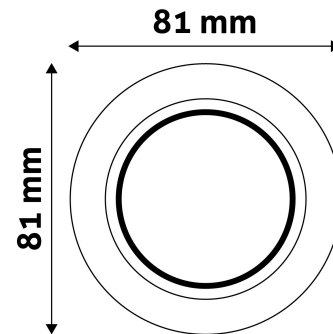

Avide GU10 Keret Normál Antracit

Termékkód:	ABGU10F-N-AN
Termék honlap:	avidelighting.hu/qr/$CODE$
Adatlap azonosító:	AB-190518
Forgalmazó:	Armin Trade Kft.
Cím:	4024 Debrecen, Kossuth utca 22 2/4

QR kód:

Kiállítva: 2021-08-31

Oldalszám: 2/3

TERMÉKMÉRET

Átmérő:	
Magasság:	31mm

TERMÉKDOBOZ

Vonalkód:	5999097911847
Csomagolás:	1/b 100/k 3200/r
Méret:	83mm x 83mm x 35mm
Nettó súly:	57,7g
Bruttó súly:	65g

KARTON

Vonalkód:	5999097911359
Csomagolás:	1/b 100/k 3200/r
Méret:	435mm x 215mm x 350mm
Nettó súly:	5,77kg
Bruttó súly:	6,5kg

RAKLAP PÉLDA

Magasság:	
Szélesség:	120cm (std Euro pallet)
Mélység:	80cm (std Euro pallet)
Karton / raklap:	32karton/raklap
Karton / sor:	
Nettó súly:	184,64kg
Bruttó súly:	208kg

TERMÉK KÉP

KÖRVONAL