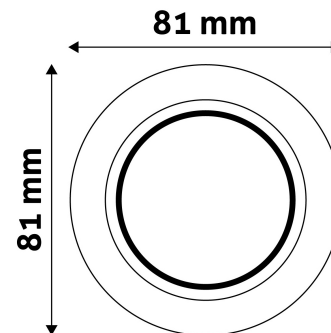

Avide GU10 Keret Normál Fekete

Termékkód:	ABGU10F-N-B
Termék honlap:	avidelighting.hu/qr/$CODE$
Adatlap azonosító:	AB-190518
Forgalmazó:	Armin Trade Kft.
Cím:	4024 Debrecen, Kossuth utca 22 2/4

QR kód:

Kiállítva: 2021-08-31

Oldalszám: 2/3

TERMÉKMÉRET

Átmérő:	
Magasság:	31mm

TERMÉKDOBOZ

Vonalkód:	5999097911328
Csomagolás:	1/b 100/k 3200/r
Méret:	83mm x 83mm x 35mm
Nettó súly:	58,8g
Bruttó súly:	64g

KARTON

Vonalkód:	5999097911878
Csomagolás:	1/b 100/k 3200/r
Méret:	435mm x 210mm x 350mm
Nettó súly:	5,88kg
Bruttó súly:	6,4kg

RAKLAP PÉLDA

Magasság:	
Szélesség:	120cm (std Euro pallet)
Mélység:	80cm (std Euro pallet)
Karton / raklap:	32karton/raklap
Karton / sor:	
Nettó súly:	188,16kg
Bruttó súly:	204,8kg

TERMÉK KÉP

KÖRVONAL