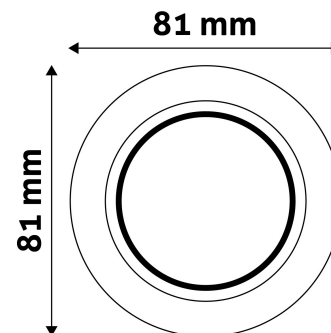

Avide GU10 Keret Normál Króm

Termékkód:	ABGU10F-N-CH
Termék honlap:	avidelighting.hu/qr/$CODE$
Adatlap azonosító:	AB-190518
Forgalmazó:	Armin Trade Kft.
Cím:	4024 Debrecen, Kossuth utca 22 2/4

QR kód:

Kiállítás: 2021-08-31

Oldalszám: 2/3

TERMÉKMÉRET

Átmérő:	
Magasság:	31mm

TERMÉKDOBOZ

Vonalkód:	5999097911366
Csomagolás:	1/b 100/k 3200/r
Méret:	83mm x 83mm x 35mm
Nettó súly:	65,5g
Bruttó súly:	70g

KARTON

Vonalkód:	5999097911373
Csomagolás:	1/b 100/k 3200/r
Méret:	435mm x 210mm x 350mm
Nettó súly:	6,55kg
Bruttó súly:	7kg

RAKLAP PÉLDA

Magasság:	
Szélesség:	120cm (std Euro pallet)
Mélység:	80cm (std Euro pallet)
Karton / raklap:	32karton/raklap
Karton / sor:	
Nettó súly:	209,6kg
Bruttó súly:	224kg

TERMÉK KÉP

KÖRVONAL