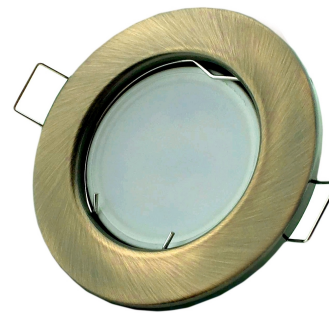

Avide GU10 Keret Normál Réz

Termékkód:	ABGU10F-N-CO
Termék honlap:	avidelighting.hu/qr/$CODE$
Adatlap azonosító:	AB-190518
Forgalmazó:	Armin Trade Kft.
Cím:	4024 Debrecen, Kossuth utca 22 2/4

QR kód:

Kiállítás: 2021-08-31

Oldalszám: 2/3

TERMÉKMÉRET

Átmérő:	
Magasság:	31mm

TERMÉKDOBOZ

Vonalkód:	5999097911380
Csomagolás:	1/b 100/k 3200/r
Méret:	83mm x 83mm x 35mm
Nettó súly:	57,9g
Bruttó súly:	63g

KARTON

Vonalkód:	5999097911397
Csomagolás:	1/b 100/k 3200/r
Méret:	435mm x 210mm x 350mm
Nettó súly:	5,79kg
Bruttó súly:	6,3kg

RAKLAP PÉLDA

Magasság:	
Szélesség:	120cm (std Euro pallet)
Mélység:	80cm (std Euro pallet)
Karton / raklap:	32karton/raklap
Karton / sor:	
Nettó súly:	185,28kg
Bruttó súly:	201,6kg

TERMÉK KÉP