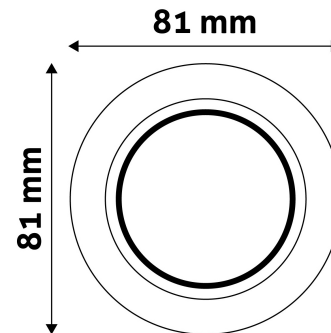

Avide GU10 Keret Normál Réz

Termékkód:	ABGU10F-N-CO
Termék honlap:	avidelighting.hu/qr/$CODE$
Adatlap azonosító:	AB-190518
Forgalmazó:	Armin Trade Kft.
Cím:	4024 Debrecen, Kossuth utca 22 2/4

QR kód:

Kiállítás: 2021-08-31

Oldalszám: 2/3

TERMÉKMÉRET

Átmérő:	
Magasság:	31mm

TERMÉKDOBOZ

Vonalkód:	5999097911380
Csomagolás:	1/b 100/k 3200/r
Méret:	83mm x 83mm x 35mm
Nettó súly:	57,9g
Bruttó súly:	63g

KARTON

Vonalkód:	5999097911397
Csomagolás:	1/b 100/k 3200/r
Méret:	435mm x 210mm x 350mm
Nettó súly:	5,79kg
Bruttó súly:	6,3kg

RAKLAP PÉLDA

Magasság:	
Szélesség:	120cm (std Euro pallet)
Mélység:	80cm (std Euro pallet)
Karton / raklap:	32karton/raklap
Karton / sor:	
Nettó súly:	185,28kg
Bruttó súly:	201,6kg

TERMÉK KÉP

KÖRVONAL