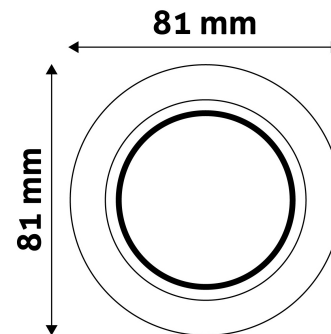

Avide GU10 Keret Normál Fehér

Termékkód:	ABGU10F-N-W
Termék honlap:	avidelighting.hu/qr/$CODE$
Adatlap azonosító:	AB-190518
Forgalmazó:	Armin Trade Kft.
Cím:	4024 Debrecen, Kossuth utca 22 2/4

QR kód:

Kiállítás: 2021-08-31

Oldalszám: 2/3

TERMÉKMÉRET

Átmérő:	
Magasság:	31mm

TERMÉKDOBOZ

Vonalkód:	5999097911342
Csomagolás:	1/b 100/k 3000/r
Méret:	83mm x 83mm x 35mm
Nettó súly:	58,9g
Bruttó súly:	63g

KARTON

Vonalkód:	5999097911335
Csomagolás:	1/b 100/k 3000/r
Méret:	435mm x 215mm x 350mm
Nettó súly:	5,89kg
Bruttó súly:	6,3kg

RAKLAP PÉLDA

Magasság:	
Szélesség:	120cm (std Euro pallet)
Mélység:	80cm (std Euro pallet)
Karton / raklap:	30karton/raklap
Karton / sor:	
Nettó súly:	176,7kg
Bruttó súly:	189kg

TERMÉK KÉP

KÖRVONAL