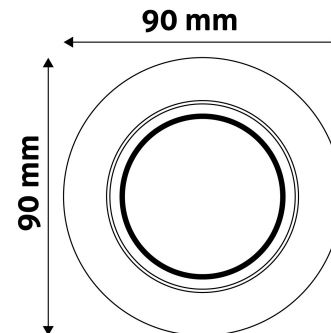

Avide GU10 Keret Normál Forgatható Fehér

Termékkód:	ABGU10F-NS-W
Termék honlap:	avidelighting.hu/qr/$CODE$
Adatlap azonosító:	AB-190518
Forgalmazó:	Armin Trade Kft.
Cím:	4024 Debrecen, Kossuth utca 22 2/4

QR kód:

Kiállítva: 2021-08-31

Oldalszám: 2/3

TERMÉKMÉRET

Átmérő:	
Magasság:	27mm

TERMÉKDOBOZ

Vonalkód:	5999097911427
Csomagolás:	1/b 100/k 3200/r
Méret:	93mm x 93mm x 37mm
Nettó súly:	81,4g
Bruttó súly:	85g

KARTON

Vonalkód:	5999097911410
Csomagolás:	1/b 100/k 3200/r
Méret:	485mm x 220mm x 390mm
Nettó súly:	8,14kg
Bruttó súly:	8,5kg

RAKLAP PÉLDA

Magasság:	
Szélesség:	120cm (std Euro pallet)
Mélység:	80cm (std Euro pallet)
Karton / raklap:	32karton/raklap
Karton / sor:	
Nettó súly:	260,48kg
Bruttó súly:	272kg

TERMÉK KÉP

KÖRVONAL