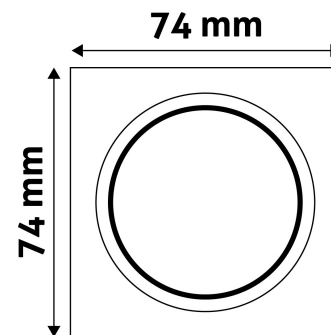

Avide GU10 Keret Négyzetes Fekete

Termékkód:	ABGU10F-S-B
Termék honlap:	avidelighting.hu/qr/$CODE$
Adatlap azonosító:	AB-190518
Forgalmazó:	Armin Trade Kft.
Cím:	4024 Debrecen, Kossuth utca 22 2/4

QR kód:

Kiállítva: 2021-08-31

Oldalszám: 2/3

TERMÉKMÉRET

Szélesség:	74mm
Magasság:	31mm

TERMÉKDOBOZ

Vonalkód:	5999097911649
Csomagolás:	1/b 100/k 3200/r
Méret:	92mm x 36mm x 132mm
Nettó súly:	67,3g
Bruttó súly:	74g

KARTON

Vonalkód:	5999097911915
Csomagolás:	1/b 100/k 3200/r
Méret:	485mm x 220mm x 390mm
Nettó súly:	6,73kg
Bruttó súly:	7,4kg

RAKLAP PÉLDA

Magasság:	
Szélesség:	120cm (std Euro pallet)
Mélység:	80cm (std Euro pallet)
Karton / raklap:	32karton/raklap
Karton / sor:	
Nettó súly:	215,36kg
Bruttó súly:	236,8kg

TERMÉK KÉP

KÖRVONAL