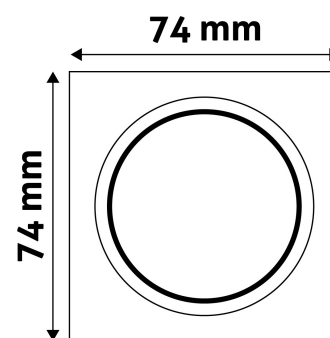

Avide GU10 Keret Négyzetes Króm

Termékkód:	ABGU10F-S-CH
Termék honlap:	avidelighting.hu/qr/$CODE$
Adatlap azonosító:	AB-190518
Forgalmazó:	Armin Trade Kft.
Cím:	4024 Debrecen, Kossuth utca 22 2/4

QR kód:

Kiállítás: 2021-08-31

Oldalszám: 2/3

TERMÉKMÉRET

Szélesség:	74mm
Magasság:	31mm

TERMÉKDOBOZ

Vonalkód:	5999097911687
Csomagolás:	1/b 100/k 3200/r
Méret:	92mm x 36mm x 132mm
Nettó súly:	67,1g
Bruttó súly:	71g

KARTON

Vonalkód:	5999097911717
Csomagolás:	1/b 100/k 3200/r
Méret:	485mm x 220mm x 390mm
Nettó súly:	6,71kg
Bruttó súly:	7,1kg

RAKLAP PÉLDA

Magasság:	
Szélesség:	120cm (std Euro pallet)
Mélység:	80cm (std Euro pallet)
Karton / raklap:	32karton/raklap
Karton / sor:	
Nettó súly:	214,72kg
Bruttó súly:	227,2kg

TERMÉK KÉP

KÖRVONAL