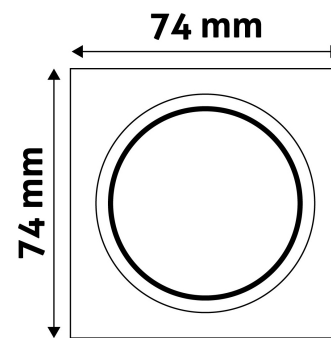

Avide GU10 Keret Négyzetes Réz

Termékkód:	ABGU10F-S-CO
Termék honlap:	avidelighting.hu/qr/$CODE$
Adatlap azonosító:	AB-190518
Forgalmazó:	Armin Trade Kft.
Cím:	4024 Debrecen, Kossuth utca 22 2/4

QR kód:

Kiállítás: 2021-08-31

Oldalszám: 2/3

TERMÉKMÉRET

Szélesség:	74mm
Magasság:	31mm

TERMÉKDOBOZ

Vonalkód:	5999097911700
Csomagolás:	1/b 100/k 3200/r
Méret:	92mm x 36mm x 132mm
Nettó súly:	66,6g
Bruttó súly:	71g

KARTON

Vonalkód:	5999097911854
Csomagolás:	1/b 100/k 3200/r
Méret:	485mm x 220mm x 390mm
Nettó súly:	6,66kg
Bruttó súly:	7,1kg

RAKLAP PÉLDA

Magasság:	
Szélesség:	120cm (std Euro pallet)
Mélység:	80cm (std Euro pallet)
Karton / raklap:	32karton/raklap
Karton / sor:	
Nettó súly:	213,12kg
Bruttó súly:	227,2kg

TERMÉK KÉP

KÖRVONAL