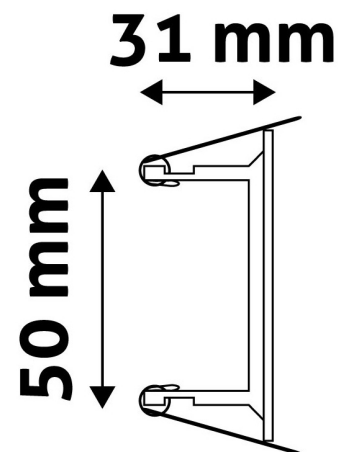

Avide GU10 Keret Négyzetes Szatén Nikkel

Termékkód:	ABGU10F-S-SN
Termék honlap:	avidelighting.hu/qr/$CODE$
Adatlap azonosító:	AB-190518
Forgalmazó:	Armin Trade Kft.
Cím:	4024 Debrecen, Kossuth utca 22 2/4

QR kód:

Kiállítás: 2021-08-31

Oldalszám: 2/3

TERMÉKMÉRET

Szélesség:	74mm
Magasság:	31mm

TERMÉKDOBOZ

Vonalkód:	5999097917184
Csomagolás:	1/b 100/k 3200/r
Méret:	93mm x 93mm x 37mm
Nettó súly:	66g
Bruttó súly:	76g

KARTON

Vonalkód:	5999097917191
Csomagolás:	1/b 100/k 3200/r
Méret:	485mm x 220mm x 390mm
Nettó súly:	6,6kg
Bruttó súly:	7,6kg

RAKLAP PÉLDA

Magasság:	
Szélesség:	120cm (std Euro pallet)
Mélység:	80cm (std Euro pallet)
Karton / raklap:	32karton/raklap
Karton / sor:	
Nettó súly:	211,2kg
Bruttó súly:	243,2kg

TERMÉK KÉP

KÖRVONAL