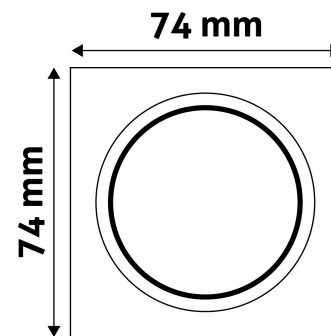

Avide GU10 Keret Négyzetes Fehér

Termékkód:	ABGU10F-S-W
Termék honlap:	avidelighting.hu/qr/$CODE$
Adatlap azonosító:	AB-190518
Forgalmazó:	Armin Trade Kft.
Cím:	4024 Debrecen, Kossuth utca 22 2/4

QR kód:

Kiállítás: 2021-08-31

Oldalszám: 2/3

TERMÉKMÉRET

Szélesség:	74mm
Magasság:	31mm

TERMÉKDOBOZ

Vonalkód:	5999097911663
Csomagolás:	1/b 100/k 3200/r
Méret:	92mm x 36mm x 132mm
Nettó súly:	68,4g
Bruttó súly:	74g

KARTON

Vonalkód:	5999097911656
Csomagolás:	1/b 100/k 3200/r
Méret:	485mm x 220mm x 390mm
Nettó súly:	6,84kg
Bruttó súly:	7,4kg

RAKLAP PÉLDA

Magasság:	
Szélesség:	120cm (std Euro pallet)
Mélység:	80cm (std Euro pallet)
Karton / raklap:	32karton/raklap
Karton / sor:	
Nettó súly:	218,88kg
Bruttó súly:	236,8kg

TERMÉK KÉP

KÖRVONAL