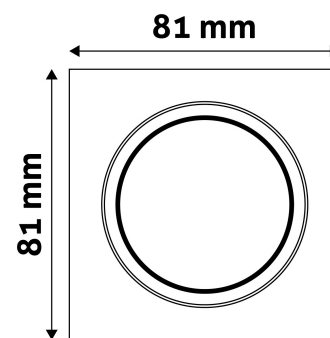

Avide GU10 Keret Négyzetes Forgatható Antracit

Termékkód:	ABGU10F-SS-AN
Termék honlap:	avidelighting.hu/qr/$CODE$
Adatlap azonosító:	AB-190518
Forgalmazó:	Armin Trade Kft.
Cím:	4024 Debrecen, Kossuth utca 22 2/4

QR kód:

Kiállítás: 2021-08-31

Oldalszám: 2/3

TERMÉKMÉRET

Szélesség:	81mm
Magasság:	26mm

TERMÉKDOBOZ

Vonalkód:	5999097911908
Csomagolás:	1/b 100/k 3000/r
Méret:	85mm x 105mm x 37mm
Nettó súly:	120g
Bruttó súly:	122g

KARTON

Vonalkód:	5999097911755
Csomagolás:	1/b 100/k 3000/r
Méret:	545mm x 220mm x 360mm
Nettó súly:	12kg
Bruttó súly:	12,2kg

RAKLAP PÉLDA

Magasság:	
Szélesség:	120cm (std Euro pallet)
Mélység:	80cm (std Euro pallet)
Karton / raklap:	30karton/raklap
Karton / sor:	
Nettó súly:	360kg
Bruttó súly:	366kg

TERMÉK KÉP

KÖRVONAL