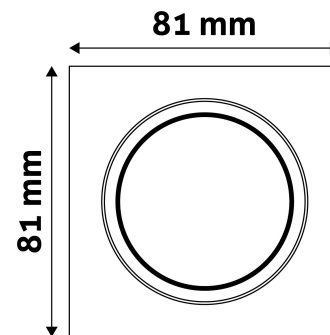

Avide GU10 Keret Négyzetes Forgatható Fekete

Termékkód:	ABGU10F-SS-B
Termék honlap:	avidelighting.hu/qr/$CODE$
Adatlap azonosító:	AB-190518
Forgalmazó:	Armin Trade Kft.
Cím:	4024 Debrecen, Kossuth utca 22 2/4

QR kód:

Kiállítva: 2021-08-31

Oldalszám: 2/3

TERMÉKMÉRET

Szélesség:	81mm
Magasság:	26mm

TERMÉKDOBOZ

Vonalkód:	5999097911724
Csomagolás:	1/b 100/k 3000/r
Méret:	85mm x 105mm x 37mm
Nettó súly:	120g
Bruttó súly:	123g

KARTON

Vonalkód:	5999097911779
Csomagolás:	1/b 100/k 3000/r
Méret:	545mm x 220mm x 360mm
Nettó súly:	12kg
Bruttó súly:	12,3kg

RAKLAP PÉLDA

Magasság:	
Szélesség:	120cm (std Euro pallet)
Mélység:	80cm (std Euro pallet)
Karton / raklap:	30karton/raklap
Karton / sor:	
Nettó súly:	360kg
Bruttó súly:	369kg

TERMÉK KÉP

KÖRVONAL