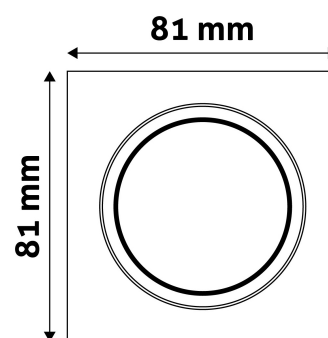

Avide GU10 Keret Négyzetes Forgatható Króm

Termékkód:	ABGU10F-SS-CH
Termék honlap:	avidelighting.hu/qr/$CODE$
Adatlap azonosító:	AB-190518
Forgalmazó:	Armin Trade Kft.
Cím:	4024 Debrecen, Kossuth utca 22 2/4

QR kód:

Kiállítás: 2021-08-31

Oldalszám: 2/3

TERMÉKMÉRET

Szélesség:	81mm
Magasság:	26mm

TERMÉKDOBOZ

Vonalkód:	5999097911762
Csomagolás:	1/b 100/k 3000/r
Méret:	85mm x 105mm x 37mm
Nettó súly:	120g
Bruttó súly:	123g

KARTON

Vonalkód:	5999097911793
Csomagolás:	1/b 100/k 3000/r
Méret:	545mm x 220mm x 360mm
Nettó súly:	12kg
Bruttó súly:	12,3kg

RAKLAP PÉLDA

Magasság:	
Szélesség:	120cm (std Euro pallet)
Mélység:	80cm (std Euro pallet)
Karton / raklap:	30karton/raklap
Karton / sor:	
Nettó súly:	360kg
Bruttó súly:	369kg

TERMÉK KÉP

KÖRVONAL