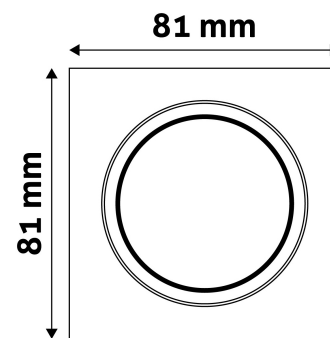

Avide GU10 Keret Négyzetes Forgatható Réz

Termékkód:	ABGU10F-SS-CO
Termék honlap:	avidelighting.hu/qr/$CODE$
Adatlap azonosító:	AB-190518
Forgalmazó:	Armin Trade Kft.
Cím:	4024 Debrecen, Kossuth utca 22 2/4

QR kód:

Kiállítás: 2021-08-31

Oldalszám: 2/3

TERMÉKMÉRET

Szélesség:	81mm
Magasság:	26mm

TERMÉKDOBOZ

Vonalkód:	5999097911786
Csomagolás:	1/b 100/k 3000/r
Méret:	85mm x 105mm x 37mm
Nettó súly:	120g
Bruttó súly:	123g

KARTON

Vonalkód:	5999097911694
Csomagolás:	1/b 100/k 3000/r
Méret:	545mm x 220mm x 360mm
Nettó súly:	12kg
Bruttó súly:	12,3kg

RAKLAP PÉLDA

Magasság:	
Szélesség:	120cm (std Euro pallet)
Mélység:	80cm (std Euro pallet)
Karton / raklap:	30karton/raklap
Karton / sor:	
Nettó súly:	360kg
Bruttó súly:	369kg

TERMÉK KÉP

KÖRVONAL