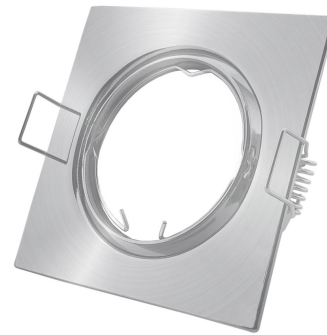

Avide GU10 Keret Négyzetes Forgatható Szatén Nikkel

Termékkód:	ABGU10F-SS-SN
Termék honlap:	avidelighting.hu/qr/$CODE$
Adatlap azonosító:	AB-190518
Forgalmazó:	Armin Trade Kft.
Cím:	4024 Debrecen, Kossuth utca 22 2/4

QR kód:

Kiállítás: 2021-08-31

Oldalszám: 2/3

TERMÉKMÉRET

Szélesség:	81mm
Magasság:	26mm

TERMÉKDOBOZ

Vonalkód:	5999097917207
Csomagolás:	1/b 100/k 3000/r
Méret:	85mm x 105mm x 37mm
Nettó súly:	120g
Bruttó súly:	130g

KARTON

Vonalkód:	5999097917214
Csomagolás:	1/b 100/k 3000/r
Méret:	545mm x 220mm x 360mm
Nettó súly:	12kg
Bruttó súly:	13kg

RAKLAP PÉLDA

Magasság:	
Szélesség:	120cm (std Euro pallet)
Mélység:	80cm (std Euro pallet)
Karton / raklap:	30karton/raklap
Karton / sor:	
Nettó súly:	360kg
Bruttó súly:	390kg

TERMÉK KÉP