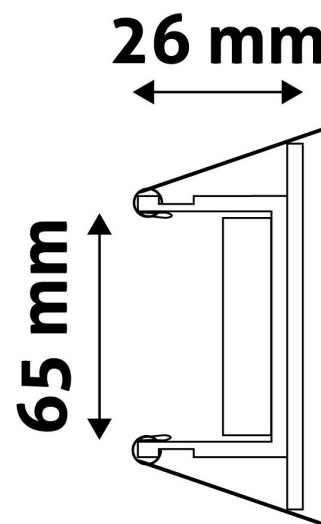

Avide GU10 Keret Négyzetes Forgatható Szatén Nikkel

Termékkód:	ABGU10F-SS-SN
Termék honlap:	avidelighting.hu/qr/$CODE$
Adatlap azonosító:	AB-190518
Forgalmazó:	Armin Trade Kft.
Cím:	4024 Debrecen, Kossuth utca 22 2/4

QR kód:

Kiállítás: 2021-08-31

Oldalszám: 2/3

TERMÉKMÉRET

Szélesség:	81mm
Magasság:	26mm

TERMÉKDOBOZ

Vonalkód:	5999097917207
Csomagolás:	1/b 100/k 3000/r
Méret:	85mm x 105mm x 37mm
Nettó súly:	120g
Bruttó súly:	130g

KARTON

Vonalkód:	5999097917214
Csomagolás:	1/b 100/k 3000/r
Méret:	545mm x 220mm x 360mm
Nettó súly:	12kg
Bruttó súly:	13kg

RAKLAP PÉLDA

Magasság:	
Szélesség:	120cm (std Euro pallet)
Mélység:	80cm (std Euro pallet)
Karton / raklap:	30karton/raklap
Karton / sor:	
Nettó súly:	360kg
Bruttó súly:	390kg

TERMÉK KÉP

KÖRVONAL