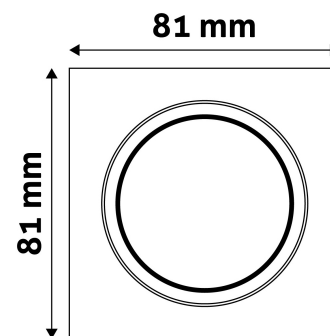

Avide GU10 Keret Négyzetes Forgatható Fehér

Termékkód:	ABGU10F-SS-W
Termék honlap:	avidelighting.hu/qr/$CODE$
Adatlap azonosító:	AB-190518
Forgalmazó:	Armin Trade Kft.
Cím:	4024 Debrecen, Kossuth utca 22 2/4

QR kód:

Kiállítás: 2021-08-31

Oldalszám: 2/3

TERMÉKMÉRET

Szélesség:	81mm
Magasság:	26mm

TERMÉKDOBOZ

Vonalkód:	5999097911748
Csomagolás:	1/b 100/k 3000/r
Méret:	85mm x 105mm x 37mm
Nettó súly:	120g
Bruttó súly:	127g

KARTON

Vonalkód:	5999097911731
Csomagolás:	1/b 100/k 3000/r
Méret:	545mm x 220mm x 360mm
Nettó súly:	12kg
Bruttó súly:	12,7kg

RAKLAP PÉLDA

Magasság:	
Szélesség:	120cm (std Euro pallet)
Mélység:	80cm (std Euro pallet)
Karton / raklap:	30karton/raklap
Karton / sor:	
Nettó súly:	360kg
Bruttó súly:	381kg

TERMÉK KÉP

KÖRVONAL