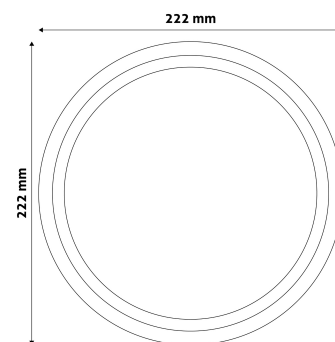

Avide (Merkur-C) Cseppálló Mennyezeti Lámpa Kerek IP54 12W NW 4000K Szürke

Termékkód:	ABHL54-RG-12W-NW
Termék honlap:	avidelighting.hu/qr/$CODE$
Adatlap azonosító:	AB-190518
Forgalmazó:	Armin Trade Kft.
Cím:	4024 Debrecen, Kossuth utca 22 2/4

QR kód:

Kiállítva: 2021-09-03

Oldalszám: 2/4

TERMÉKMÉRET

Szélesség:	222mm
Magasság:	222mm
Mélység:	49mm

TERMÉKDOBOZ

Vonalkód:	5999097911304
Csomagolás:	1/b 10/k 360/r
Méret:	230mm x 60mm x 230mm
Nettó súly:	
Bruttó súly:	900g

KARTON

Vonalkód:	5999097911250
Csomagolás:	1/b 10/k 360/r
Méret:	475mm x 320mm x 250mm
Nettó súly:	
Bruttó súly:	9kg

RAKLAP PÉLDA

Magasság:	
Szélesség:	120cm (std Euro pallet)
Mélység:	80cm (std Euro pallet)
Karton / raklap:	36karton/raklap
Karton / sor:	4db
Nettó súly:	
Bruttó súly:	324kg

TERMÉK KÉP

KÖRVONAL