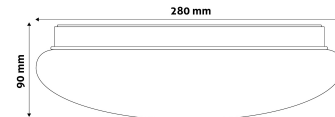

Oldalszám: 2/3

TERMÉKMÉRET

Átmérő:	280mm
Magasság:	90mm

TERMÉKDOBOZ

Vonalkód:	5999562288801
Csomagolás:	1/b 20/k 120/r
Méret:	260mm x 95mm x 258mm
Nettó súly:	
Bruttó súly:	428g

KARTON

Vonalkód:	5999562288818
Csomagolás:	1/b 20/k 120/r
Méret:	970mm x 280mm x 540mm
Nettó súly:	
Bruttó súly:	8,56kg

RAKLAP PÉLDA

Magasság:	
Szélesség:	120cm (std Euro pallet)
Mélység:	80cm (std Euro pallet)
Karton / raklap:	6karton/raklap
Karton / sor:	3db
Nettó súly:	
Bruttó súly:	51,36kg

TERMÉK KÉP

KÖRVONAL

Termékkód:	ACLO28NW-12W
Termék honlap:	avidelighting.hu/qr/\$CODE\$
Adatlap azonosító:	AB-190518
Forgalmazó:	Armin Trade Kft.
Cím:	4024 Debrecen, Kossuth utca 22 2/4