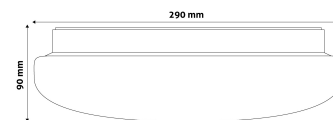

Avide LED Mennyezeti Lámpa Négyzetes Desdemona 12W 280*90mm NW 4000K

Termékkód:	ACLO28NW-S-12W
Termék honlap:	avidelighting.hu/qr/$CODE$
Adatlap azonosító:	AB-190518
Forgalmazó:	Armin Trade Kft.
Cím:	4024 Debrecen, Kossuth utca 22 2/4

QR kód:

Kiállítva: 2021-08-30

Oldalszám: 2/3

TERMÉKMÉRET

Átmérő:	
Magasság:	90mm

TERMÉKDOBOZ

Vonalkód:	5999097911144
Csomagolás:	1/b 20/k 120/r
Méret:	290mm x 98mm x 288mm
Nettó súly:	
Bruttó súly:	619g

KARTON

Vonalkód:	5999097911151
Csomagolás:	1/b 20/k 120/r
Méret:	1 030mm x 310mm x 600mm
Nettó súly:	
Bruttó súly:	12,38kg

RAKLAP PÉLDA

Magasság:	
Szélesség:	120cm (std Euro pallet)
Mélység:	80cm (std Euro pallet)
Karton / raklap:	6karton/raklap
Karton / sor:	
Nettó súly:	
Bruttó súly:	74,28kg

TERMÉK KÉP

KÖRVONAL