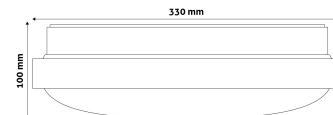

Oldalszám: 2/3

TERMÉKMÉRET

Átmérő:	330mm
Magasság:	100mm

TERMÉKDOBOZ

Vonalkód:	5999097910246
Csomagolás:	1/b 10/k 100/r
Méret:	330mm x 110mm x 330mm
Nettó súly:	527g
Bruttó súly:	658g

KARTON

Vonalkód:	5999097910253
Csomagolás:	1/b 10/k 100/r
Méret:	1 130mm x 350mm x 350mm
Nettó súly:	5,27kg
Bruttó súly:	6,58kg

RAKLAP PÉLDA

Magasság:	
Szélesség:	120cm (std Euro pallet)
Mélység:	80cm (std Euro pallet)
Karton / raklap:	10karton/raklap
Karton / sor:	
Nettó súly:	52,7kg
Bruttó súly:	65,8kg

TERMÉK KÉP

KÖRVONAL

Termékkód:	ACLO33NW-18W-ALU
Termék honlap:	avidelighting.hu/qr/\$CODE\$
Adatlap azonosító:	AB-190518
Forgalmazó:	Armin Trade Kft.
Cím:	4024 Debrecen, Kossuth utca 22 2/4