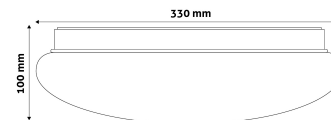

Oldalszám: 2/3

TERMÉKMÉRET

Átmérő:	330mm
Magasság:	100mm

TERMÉKDOBOZ

Vonalkód:	5999097915166
Csomagolás:	1/b 10/k 100/r
Méret:	340mm x 340mm x 118mm
Nettó súly:	514g
Bruttó súly:	665g

KARTON

Vonalkód:	5999097915173
Csomagolás:	1/b 10/k 100/r
Méret:	1 130mm x 350mm x 350mm
Nettó súly:	5,14kg
Bruttó súly:	6,65kg

RAKLAP PÉLDA

Magasság:	
Szélesség:	120cm (std Euro pallet)
Mélység:	80cm (std Euro pallet)
Karton / raklap:	10karton/raklap
Karton / sor:	
Nettó súly:	51,4kg
Bruttó súly:	66,5kg

TERMÉK KÉP

KÖRVONAL

Termékkód:	ACLO33NW-18W-HL-ST
Termék honlap:	avidelighting.hu/qr/\$CODE\$
Adatlap azonosító:	AB-190518
Forgalmazó:	Armin Trade Kft.
Cím:	4024 Debrecen, Kossuth utca 22 2/4