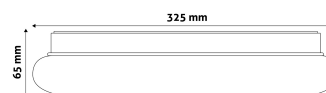

Termékkód:	ACLO33NW-18W-LAR
Termék honlap:	avidelighting.hu/qr/$CODE$
Adatlap azonosító:	AB-190518
Forgalmazó:	Armin Trade Kft.
Cím:	4024 Debrecen, Kossuth utca 22 2/4

QR kód:

Kiállítás: 2021-08-31

Oldalszám: 2/3

TERMÉKMÉRET

Átmérő:	325mm
Magasság:	65mm

TERMÉKDOBOZ

Vonalkód:	5999097916163
Csomagolás:	1/b 10/k 100/r
Méret:	330mm x 330mm x 65mm
Nettó súly:	510g
Bruttó súly:	720g

KARTON

Vonalkód:	5999097916170
Csomagolás:	1/b 10/k 100/r
Méret:	1 130mm x 350mm x 350mm
Nettó súly:	5,1kg
Bruttó súly:	7,2kg

RAKLAP PÉLDA

Magasság:	
Szélesség:	120cm (std Euro pallet)
Mélység:	80cm (std Euro pallet)
Karton / raklap:	10karton/raklap
Karton / sor:	
Nettó súly:	51kg
Bruttó súly:	72kg

TERMÉK KÉP

KÖRVONAL