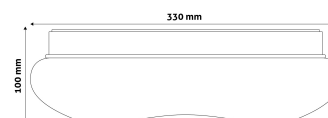

Oldalszám: 2/3

TERMÉKMÉRET

Átmérő:	330mm
Magasság:	100mm

TERMÉKDOBOZ

Vonalkód:	5999097910208
Csomagolás:	1/b 10/k 100/r
Méret:	333mm x 110mm x 333mm
Nettó súly:	534g
Bruttó súly:	621g

KARTON

Vonalkód:	5999097910215
Csomagolás:	1/b 10/k 100/r
Méret:	1 130mm x 350mm x 350mm
Nettó súly:	5,34kg
Bruttó súly:	6,21kg

RAKLAP PÉLDA

Magasság:	
Szélesség:	120cm (std Euro pallet)
Mélység:	80cm (std Euro pallet)
Karton / raklap:	10karton/raklap
Karton / sor:	
Nettó súly:	53,4kg
Bruttó súly:	62,1kg

TERMÉK KÉP

KÖRVONAL

Termékkód:	ACLO33NW-18W-ME
Termék honlap:	avidelighting.hu/qr/\$CODE\$
Adatlap azonosító:	AB-190518
Forgalmazó:	Armin Trade Kft.
Cím:	4024 Debrecen, Kossuth utca 22 2/4