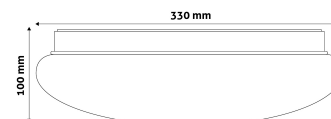

Termékkód:	ACLO33NW-18W-MO
Termék honlap:	avidelighting.hu/qr/$CODE$
Adatlap azonosító:	AB-190518
Forgalmazó:	Armin Trade Kft.
Cím:	4024 Debrecen, Kossuth utca 22 2/4

QR kód:

Kiállítás: 2021-08-27

Oldalszám: 2/3

TERMÉKMÉRET

Átmérő:	330mm
Magasság:	100mm

TERMÉKDOBOZ

Vonalkód:	5999097910260
Csomagolás:	1/b 10/k 100/r
Méret:	333mm x 110mm x 333mm
Nettó súly:	520g
Bruttó súly:	621g

KARTON

Vonalkód:	5999097910277
Csomagolás:	1/b 10/k 100/r
Méret:	1 130mm x 350mm x 350mm
Nettó súly:	5,2kg
Bruttó súly:	6,21kg

RAKLAP PÉLDA

Magasság:	
Szélesség:	120cm (std Euro pallet)
Mélység:	80cm (std Euro pallet)
Karton / raklap:	10karton/raklap
Karton / sor:	
Nettó súly:	52kg
Bruttó súly:	62,1kg

TERMÉK KÉP

KÖRVONAL