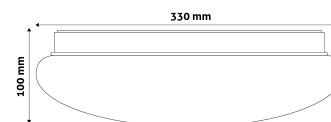

Oldalszám: 2/3

TERMÉKMÉRET

Átmérő:	330mm
Magasság:	100mm

TERMÉKDOBOZ

Vonalkód:	5999097910222
Csomagolás:	1/b 10/k 100/r
Méret:	330mm x 110mm x 330mm
Nettó súly:	521g
Bruttó súly:	626g

KARTON

Vonalkód:	5999097910239
Csomagolás:	1/b 10/k 100/r
Méret:	1 130mm x 350mm x 350mm
Nettó súly:	5,21kg
Bruttó súly:	6,26kg

RAKLAP PÉLDA

Magasság:	
Szélesség:	120cm (std Euro pallet)
Mélység:	80cm (std Euro pallet)
Karton / raklap:	10karton/raklap
Karton / sor:	
Nettó súly:	52,1kg
Bruttó súly:	62,6kg

TERMÉK KÉP

KÖRVONAL

Termékkód:	ACLO33NW-18W-RD
Termék honlap:	avidelighting.hu/qr/\$CODE\$
Adatlap azonosító:	AB-190518
Forgalmazó:	Armin Trade Kft.
Cím:	4024 Debrecen, Kossuth utca 22 2/4