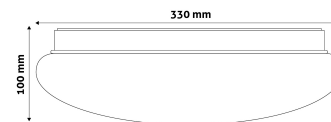

Termékkód:	ACLO33NW-18W-S
Termék honlap:	avidelighting.hu/qr/$CODE$
Adatlap azonosító:	AB-190518
Forgalmazó:	Armin Trade Kft.
Cím:	4024 Debrecen, Kossuth utca 22 2/4

QR kód:

Kiállítás: 2021-09-10

Oldalszám: 2/3

TERMÉKMÉRET

Átmérő:	330mm
Magasság:	100mm

TERMÉKDOBOZ

Vonalkód:	5999097910185
Csomagolás:	1/b 10/k 100/r
Méret:	330mm x 110mm x 330mm
Nettó súly:	485g
Bruttó súly:	611g

KARTON

Vonalkód:	5999097910192
Csomagolás:	1/b 10/k 100/r
Méret:	1 130mm x 350mm x 350mm
Nettó súly:	4,85kg
Bruttó súly:	6,11kg

RAKLAP PÉLDA

Magasság:	
Szélesség:	120cm (std Euro pallet)
Mélység:	80cm (std Euro pallet)
Karton / raklap:	10karton/raklap
Karton / sor:	
Nettó súly:	48,5kg
Bruttó súly:	61,1kg

TERMÉK KÉP

KÖRVONAL