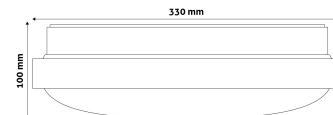

Oldalszám: 2/3

TERMÉKMÉRET

Átmérő:	330mm
Magasság:	100mm

TERMÉKDOBOZ

Vonalkód:	5999097924120
Csomagolás:	1/b 10/k 100/r
Méret:	330mm x 110mm x 330mm
Nettó súly:	527g
Bruttó súly:	658g

KARTON

Vonalkód:	5999097924137
Csomagolás:	1/b 10/k 100/r
Méret:	1 130mm x 350mm x 350mm
Nettó súly:	5,27kg
Bruttó súly:	6,58kg

RAKLAP PÉLDA

Magasság:	
Szélesség:	120cm (std Euro pallet)
Mélység:	80cm (std Euro pallet)
Karton / raklap:	10karton/raklap
Karton / sor:	
Nettó súly:	52,7kg
Bruttó súly:	65,8kg

TERMÉK KÉP

KÖRVONAL

Termékkód:	ACLO33WW-18W-ALU
Termék honlap:	avidelighting.hu/qr/\$CODE\$
Adatlap azonosító:	AB-190518
Forgalmazó:	Armin Trade Kft.
Cím:	4024 Debrecen, Kossuth utca 22 2/4