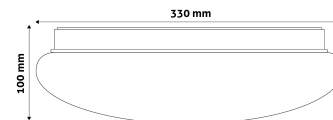

Oldalszám: 2/3

TERMÉKMÉRET

Átmérő:	330mm
Magasság:	100mm

TERMÉKDOBOZ

Vonalkód:	5999097924045
Csomagolás:	1/b 10/k 100/r
Méret:	340mm x 340mm x 118mm
Nettó súly:	514g
Bruttó súly:	665g

KARTON

Vonalkód:	5999097924052
Csomagolás:	1/b 10/k 100/r
Méret:	1 130mm x 350mm x 350mm
Nettó súly:	5,14kg
Bruttó súly:	6,65kg

RAKLAP PÉLDA

Magasság:	
Szélesség:	120cm (std Euro pallet)
Mélység:	80cm (std Euro pallet)
Karton / raklap:	10karton/raklap
Karton / sor:	
Nettó súly:	51,4kg
Bruttó súly:	66,5kg

TERMÉK KÉP

KÖRVONAL

Termékkód:	ACLO33WW-18W-HL-ST
Termék honlap:	avidelighting.hu/qr/\$CODE\$
Adatlap azonosító:	AB-190518
Forgalmazó:	Armin Trade Kft.
Cím:	4024 Debrecen, Kossuth utca 22 2/4