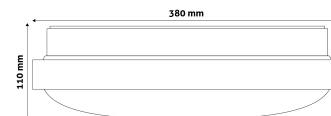

Termékkód:	ACLO38NW-24W-ALU
Termék honlap:	avidelighting.hu/qr/$CODE$
Adatlap azonosító:	AB-190518
Forgalmazó:	Armin Trade Kft.
Cím:	4024 Debrecen, Kossuth utca 22 2/4

QR kód:

Kiállítás: 2021-09-03

Oldalszám: 2/3

TERMÉKMÉRET

Átmérő:	380mm
Magasság:	110mm

TERMÉKDOBOZ

Vonalkód:	5999097915845
Csomagolás:	1/b 10/k 100/r
Méret:	390mm x 390mm x 118mm
Nettó súly:	621g
Bruttó súly:	851g

KARTON

Vonalkód:	5999097915852
Csomagolás:	1/b 10/k 100/r
Méret:	1 130mm x 400mm x 400mm
Nettó súly:	6,21kg
Bruttó súly:	8,51kg

RAKLAP PÉLDA

Magasság:	
Szélesség:	120cm (std Euro pallet)
Mélység:	80cm (std Euro pallet)
Karton / raklap:	10karton/raklap
Karton / sor:	
Nettó súly:	62,1kg
Bruttó súly:	85,1kg

TERMÉK KÉP

KÖRVONAL