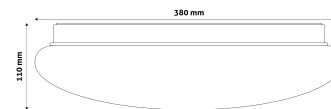

Oldalszám: 2/3

TERMÉKMÉRET

Átmérő:	380mm
Magasság:	110mm

TERMÉKDOBOZ

Vonalkód:	5999097915180
Csomagolás:	1/b 10/k 100/r
Méret:	390mm x 390mm x 118mm
Nettó súly:	648g
Bruttó súly:	867g

KARTON

Vonalkód:	5999097915197
Csomagolás:	1/b 10/k 100/r
Méret:	1 130mm x 400mm x 400mm
Nettó súly:	6,48kg
Bruttó súly:	8,67kg

RAKLAP PÉLDA

Magasság:	
Szélesség:	120cm (std Euro pallet)
Mélység:	80cm (std Euro pallet)
Karton / raklap:	10karton/raklap
Karton / sor:	
Nettó súly:	64,8kg
Bruttó súly:	86,7kg

TERMÉK KÉP

KÖRVONAL

Termékkód:	ACLO38NW-24W-HL-ST
Termék honlap:	avidelighting.hu/qr/\$CODE\$
Adatlap azonosító:	AB-190518
Forgalmazó:	Armin Trade Kft.
Cím:	4024 Debrecen, Kossuth utca 22 2/4