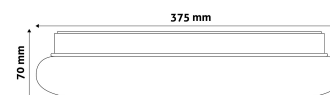

Oldalszám: 2/3

TERMÉKMÉRET

Átmérő:	375mm
Magasság:	70mm

TERMÉKDOBOZ

Vonalkód:	5999097916347
Csomagolás:	1/b 10/k 100/r
Méret:	380mm x 380mm x 70mm
Nettó súly:	740g
Bruttó súly:	970g

KARTON

Vonalkód:	5999097916354
Csomagolás:	1/b 10/k 100/r
Méret:	1 130mm x 400mm x 400mm
Nettó súly:	7,4kg
Bruttó súly:	9,7kg

RAKLAP PÉLDA

Magasság:	
Szélesség:	120cm (std Euro pallet)
Mélység:	80cm (std Euro pallet)
Karton / raklap:	10karton/raklap
Karton / sor:	
Nettó súly:	74kg
Bruttó súly:	97kg

TERMÉK KÉP

KÖRVONAL

Termékkód:	ACLO38NW-24W-LAR
Termék honlap:	avidelighting.hu/qr/\$CODE\$
Adatlap azonosító:	AB-190518
Forgalmazó:	Armin Trade Kft.
Cím:	4024 Debrecen, Kossuth utca 22 2/4