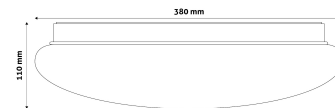

Oldalszám: 2/3

TERMÉKMÉRET

Átmérő:	380mm
Magasság:	110mm

TERMÉKDOBOZ

Vonalkód:	5999562288849
Csomagolás:	1/b 10/k 100/r
Méret:	390mm x 390mm x 118mm
Nettó súly:	648g
Bruttó súly:	867g

KARTON

Vonalkód:	5999562288856
Csomagolás:	1/b 10/k 100/r
Méret:	1 130mm x 400mm x 400mm
Nettó súly:	6,48kg
Bruttó súly:	8,67kg

RAKLAP PÉLDA

Magasság:	
Szélesség:	120cm (std Euro pallet)
Mélység:	80cm (std Euro pallet)
Karton / raklap:	10karton/raklap
Karton / sor:	
Nettó súly:	64,8kg
Bruttó súly:	86,7kg

TERMÉK KÉP

KÖRVONAL

Termékkód:	ACLO38NW-24W
Termék honlap:	avidelighting.hu/qr/\$CODE\$
Adatlap azonosító:	AB-190518
Forgalmazó:	Armin Trade Kft.
Cím:	4024 Debrecen, Kossuth utca 22 2/4